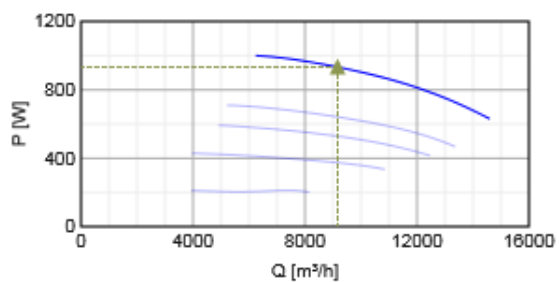

Ventilátory je možné regulovať 5-st. regulátorom otáčok (transformátor) alebo pomocou prepínača trojuholník/hviezda (D/Y).

UPOZORNENIE:

Ventilátory AW od veľkosti 710 nemajú na saní ventilátora inštalovanú ochrannú mriežku! Táto sa objednáva samostatne.

Výkon

Krivky

Vzduchový výkon a tlak

	Pracovný bod						
	Q [m³/h]	Ps [Pa]	P [W]	n [min-1]	I [A]	SFP [kW/m³/s]	U [V]
Max. účinnosť	▲ 9161	▲ 135	▲ 933	922	2.41	0.367	400

Akustické dáta

Hladina akust. výkonu		63	125	250	500	1k	2k	4k	8k	Celk
Sanie	dB(A)	45	55	61	65	69	67	61	52	73
Výtlak	dB(A)	46	55	61	65	68	64	59	52	71