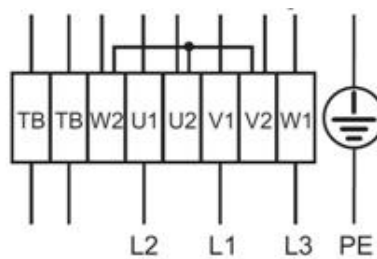

Nízke otáčky
Zapojenie Y

Príslušenstvo

Elektrické príslušenstvo

- REV-5POL/07 ON/OFF vypínač (33980)
- RTRDU 4 regulátor (5946)
- S-DT2SKT regulátor (2697)
- STDT-16 ochran.relé (5152)

Príslušenstvo

- SG AW 710 mriežka (3395)
- SG AW-D 710 mriežka (30606)
- VK 71 žalúzia (5653)