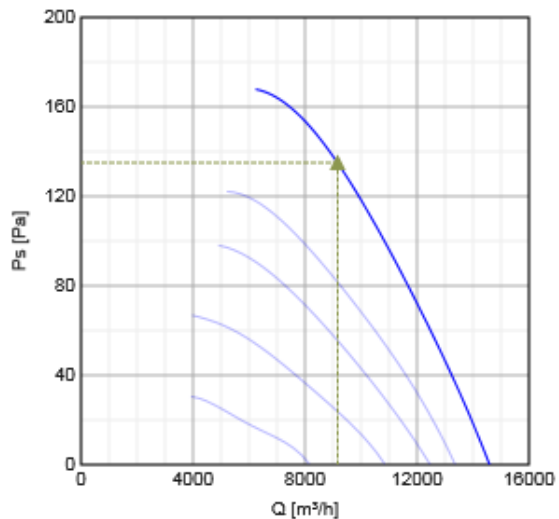

Vzduchový výkon a tlak

	Pracovný bod						
	Q [m³/h]	Ps [Pa]	P [W]	n [min-1]	I [A]	SFP [kW/m³/s]	U [V]
Max. účinnosť	▲ 9161	▲ 135	▲ 933	922	2.41	0.367	400

Akustické dáta

Hladina akust. výkonu		63	125	250	500	1k	2k	4k	8k	Celk
Sanie	dB(A)	45	55	61	65	69	67	61	52	73
Výtlak	dB(A)	46	55	61	65	68	64	59	52	71

Rozmery