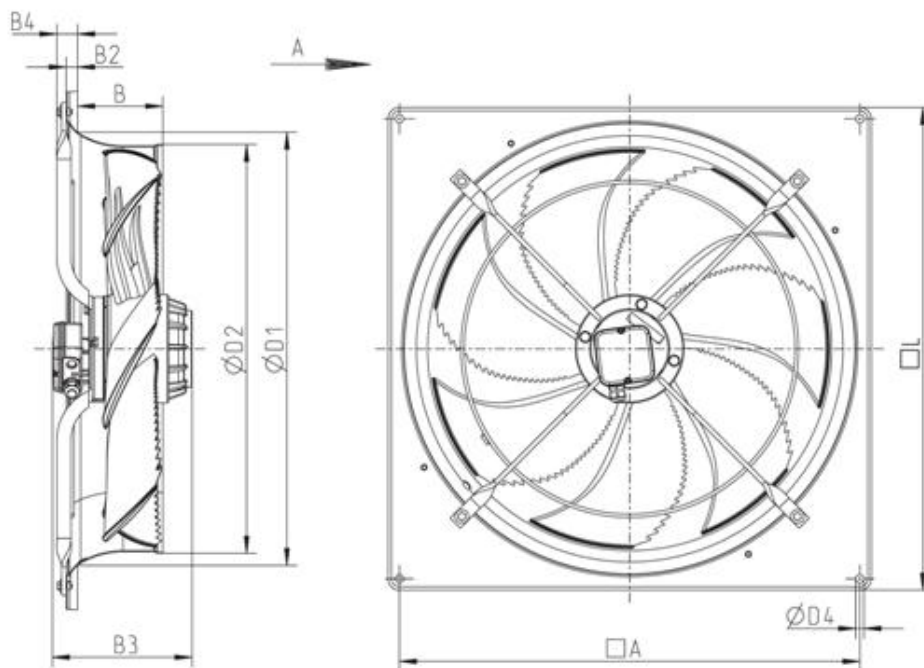

Rozmery

	□A	B	B2	B3	B4	ØD1	ØD2	ØD4	□L
AW 710DV	810	150	20	272	37	763	720	14.5	850
AW 710DS	810	150	20	246	37	763	720	14.5	850
AW 710E6	810	150	20	246	37	763	720	14.5	850

A = Smer prúdenia vzduchu

El. zapojenie