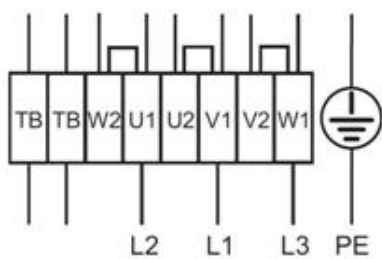

Výkon

Krivky

Vzduchový výkon a tlak

	Pracovný bod						
	Q [m³/h]	Ps [Pa]	P [W]	n [min-1]	I [A]	SFP [kW/m³/s]	U [V]
Max. účinnosť	▲ 9161	▲ 135	▲ 933	922	2.41	0.367	400

Akustické dáta

Hladina akust. výkonu		63	125	250	500	1k	2k	4k	8k	Celk
Sanie	dB(A)	45	55	61	65	69	67	61	52	73
Výtlak	dB(A)	46	55	61	65	68	64	59	52	71

Rozmery

	□A	B	B2	B3	B4	ØD1	ØD2	ØD4	□L
AW 710DV	810	150	20	272	37	763	720	14.5	850
AW 710DS	810	150	20	246	37	763	720	14.5	850
AW 710E6	810	150	20	246	37	763	720	14.5	850

A = Smer prúdenia vzduchu

El. zapojenie